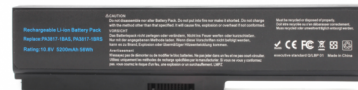

**Baterija za laptop Toshiba Satellite C650
PA3817U 10.8V 5200mAh HQ2200**

Šifra: 25865

Kategorija proizvoda: Baterije za laptop računare

Proizvođač: Toshiba

Cena: 4.643,00 rsd.

Kompatibilna sa:

Satellite C600 Satellite L750 Satellite L700 Satellite A600 - A655 A660 A660D A665 A665D Satellite C675 C675D Satellite L630 L635 L640 L645 L645D L650 L650D L655 L655D L670 L670D L675 L675D Satellite L730 L735 L735D L740 L745 L745D L750 L750D L755 L770 L770D L775 L775D Satellite M640 M645 Satellite P740 P740D P745 P745D P750 P750D P755 P755D P770 P770D P775 P775D Satellite Pro L630 L640 L670 L740 L770 Satellite C650 Satellite C650D Satellite C655 Satellite C660 C660-00J Satellite C660-03C Satellite C660-10D Satellite C660-10T Satellite C660-117 Satellite C660-11H Satellite C660-125 Satellite C660-155 Satellite C660-15T Satellite C660-173 Satellite C660-17J Satellite C660-184 Satellite C660-195 Satellite C660-1CZ Satellite C660-1F1 Satellite C660-1G3 Satellite C660-1J2 Satellite C660-1JH Satellite C660-1K9 Satellite C660-1L2 Satellite C660-1N6 Satellite C660-1NW Satellite C660-1T9 Satellite C660-1UL Satellite C660-1ZM Satellite C660-21M Satellite C660-21Z Satellite C660-227 Satellite C660-22V Satellite C660-23Q Satellite C660-23U Satellite C660-26Z Satellite C660-28D Satellite C660-28V Satellite C660-2DL Satellite C660-2E2 Satellite C660-2F2 Satellite C660-2GM Satellite C660/01C Satellite C660/02L Satellite C660D-102 Satellite C660D-10F Satellite C660D-10W Satellite C660D-14E Satellite C660D-150 Satellite C660D-153 Satellite C660D-15D Satellite C660D-15X Satellite C660D-16Q Satellite C660D-18F Satellite C660D-19X Satellite C660D-1EN Satellite C660D-1F1 Satellite Pro C660-109 Satellite Pro C660-111 Satellite Pro C660-167 Satellite Pro C660-16R Satellite Pro C660-16W Satellite Pro C660-1JL Satellite Pro C660-1LP Satellite Pro C660-1MZ Satellite Pro C660-1NZ Satellite Pro C660-1T1 Satellite Pro C660-1V0 Satellite Pro C660-21C Satellite Pro C660-21F Satellite Pro C660-233 Satellite Pro C660-24K Satellite Pro C660-29U Satellite Pro C660-2C3 Satellite Pro C660-2DJ Satellite Pro C660-2F5 Satellite Pro C660-2F8 Satellite Pro C660D-10C Satellite Pro C660D-1CD