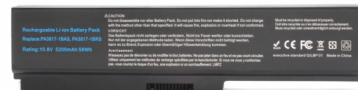

**Baterija za laptop Toshiba Satellite C650
PA3817U 10.8V 5200mAh HQ2200**

Šifra: 25865

Kategorija proizvoda: Baterije za laptop računare

Proizvođač: Toshiba

Cena: 4.643,00 rsd.

Kompatibilna sa:

Satellite C600 Satellite L750 Satellite L700 Satellite A600 - A655 A660 A660D A665 A665D Satellite C675 C675D Satellite L630 L635 L640 L645 L645D L650 L650D L655 L655D L670 L670D L675 L675D Satellite L730 L735 L735D L740 L745 L745D L750 L750D L755 L770 L770D L775 L775D Satellite M640 M645 Satellite P740 P740D P745 P745D P750 P750D P755 P755D P770 P770D P775 P775D Satellite Pro L630 L640 L670 L740 L770 Satellite C650 Satellite C650D Satellite C655 Satellite C660 C660-00J Satellite C660-03C Satellite C660-10D Satellite C660-10T Satellite C660-117 Satellite C660-11H Satellite C660-125 Satellite C660-155 Satellite C660-15T Satellite C660-173 Satellite C660-17J Satellite C660-184 Satellite C660-195 Satellite C660-1CZ Satellite C660-1F1 Satellite C660-1G3 Satellite C660-1J2 Satellite C660-1JH Satellite C660-1K9 Satellite C660-1L2 Satellite C660-1N6 Satellite C660-1NW Satellite C660-1T9 Satellite C660-1UL Satellite C660-1ZM Satellite C660-21M Satellite C660-21Z Satellite C660-227 Satellite C660-22V Satellite C660-23Q Satellite C660-23U Satellite C660-26Z Satellite C660-28D Satellite C660-28V Satellite C660-2DL Satellite C660-2E2 Satellite C660-2F2 Satellite C660-2GM Satellite C660/01C Satellite C660/02L Satellite C660D-102 Satellite C660D-10F Satellite C660D-10W Satellite C660D-14E Satellite C660D-150 Satellite C660D-153 Satellite C660D-15D Satellite C660D-15X Satellite C660D-16Q Satellite C660D-18F Satellite C660D-19X Satellite C660D-1EN Satellite C660D-1F1 Satellite Pro C660-109 Satellite Pro C660-111 Satellite Pro C660-167 Satellite Pro C660-16R Satellite Pro C660-16W Satellite Pro C660-1JL Satellite Pro C660-1LP Satellite Pro C660-1MZ Satellite Pro C660-1NZ Satellite Pro C660-1T1 Satellite Pro C660-1V0 Satellite Pro C660-21C Satellite Pro C660-21F Satellite Pro C660-233 Satellite Pro C660-24K Satellite Pro C660-29U Satellite Pro C660-2C3 Satellite Pro C660-2DJ Satellite Pro C660-2F5 Satellite Pro C660-2F8 Satellite Pro C660D-10C Satellite Pro C660D-1CD