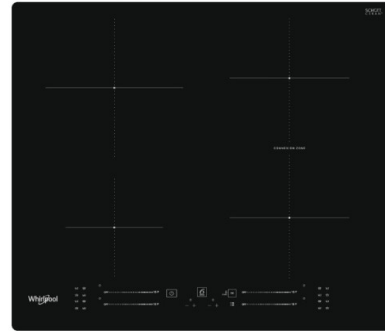

## WHIRLPOOL WB S2560 NE Indukcijska ploča

Šifra: 34828

Kategorija proizvoda: Ugradne ploče

Proizvođač: Whirlpool

**Cena: 40.102,00** rsd.

Fizičke karakteristike	Boja:	Crna
	Visina:	5.4cm
	Širina:	59cm
Karakteristike ploče za kuvanje	Broj grejnih zona:	4
	Dodatne funkcije:	Booster funkcija, Child lock, Indikator toplote, Topljenje - održava trajno nisku temperaturu
Osnovne karakteristike	Tip:	Ugradna ploča
	Tip ploče:	Indukciona staklo-keramička ploča
Reklamacioni period	Reklamacioni period:	24 meseca