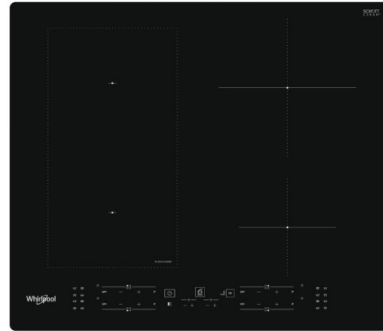

WHIRLPOOL WL B3360 NE indukcijska ploča

Šifra: 48694
Kategorija proizvoda: Ugradne ploče
Proizvođač: Whirlpool

Cena: 40.102,00 rsd.

Fizičke karakteristike	Boja:	Crna
	Visina:	5.4cm
	Širina:	59cm
Karakterisitke ploče za kuvanje	Broj grejnih zona:	4
	Dodatne funkcije:	Child lock, Topljenje - održava trajno nisku temperaturu
Osnovne karakteristike	Tip:	Ugradna ploča
	Tip ploče:	Indukciona staklo-keramička ploča
Reklamacioni period	Reklamacioni period:	24 meseca