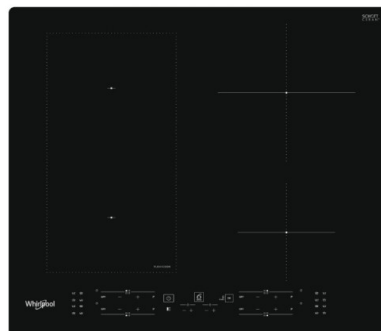

WHIRLPOOL WL B3360 NE indukcijska ploča

Šifra: 48694

Kategorija proizvoda: Ugradne ploče

Proizvođač: Whirlpool

Cena: 40.102,00 rsd.

Fizičke karakteristike	Boja:	Crna
	Visina:	5.4cm
	Širina:	59cm
Karakterisitke ploče za kuvanje	Broj grejnih zona:	4
	Dodatne funkcije:	Child lock, Topljenje - održava trajno nisku temperaturu
Osnovne karakteristike	Tip:	Ugradna ploča
	Tip ploče:	Indukciona staklo-keramička ploča
Reklamacioni period	Reklamacioni period:	24 meseca