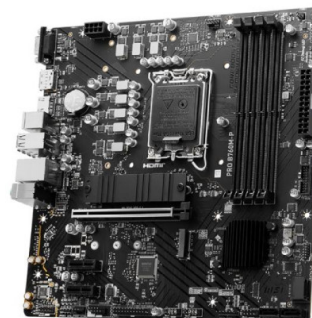

## MSI PRO B760M-P

Šifra: 58342

Kategorija proizvoda: Intel Matične ploče

Proizvođač: MSI

**Cena: 13.705,00** rsd.

Audio	Broj kanala:	8 (7.1)
	Model:	Realtek
Fizičke karakteristike	Format:	microATX
	Dimenzije:	243.84mm x 243.84mm
	Fiksirajući otvori:	8
Memorija	Tip memorije:	DDR5
	Memorijski slotovi:	4
	Podržane memorije:	6.000MHz (O.C.), 5.800MHz (O.C.), 6.200MHz (O.C.), 4.800MHz, 6.400MHz (O.C.), 5.200MHz, 5.000MHz, 5.600MHz, 5.400MHz, 6.600MHz (O.C.), 6.800MHz (O.C.)
Mreža	Žična mreža (LAN):	1000Base-T (Gigabit)
	Model:	Realtek
Osnovne karakteristike	Procesorsko ležište (socket):	Intel 1700
	Čipset:	Intel B760
	Grafika:	Upotreba grafike iz procesora
Ostale karakteristike	Podržane tehnologije:	Core Boost, Memory Boost, Audio Boost, M.2 Shield FROZR
Priključci na zadnjem panelu	DisplayPort priključci:	1x DisplayPort 1.4
	HDMI priključci:	1x HDMI 1.4
	VGA D-sub:	1
Reklamacioni period	Reklamacioni period:	36 meseci
Skladišni interfejs	SATA priključci (ukupno):	4
	SATA priključci:	SATA III 6Gbps
	Ostali skladišni interfejs:	2 x M.2
Slotovi	PCI Express x16 slot:	1x PCI Express 4.0
	PCI Express x1 slot:	2x PCI Express 4.0
	PCI slot:	3