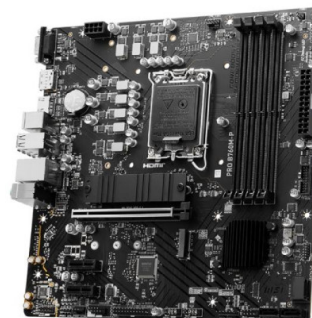

MSI PRO B760M-P

Šifra: 58342

Kategorija proizvoda: Intel Matične ploče

Proizvođač: MSI

Cena: 13.476,00 rsd.

Audio	Broj kanala:	8 (7.1)
	Model:	Realtek
Fizičke karakteristike	Format:	microATX
	Dimenzije:	243.84mm x 243.84mm
	Fiksirajući otvori:	8
Memorija	Tip memorije:	DDR5
	Memorijski slotovi:	4
	Podržane memorije:	6.000MHz (O.C.), 5.800MHz (O.C.), 6.200MHz (O.C.), 4.800MHz, 6.400MHz (O.C.), 5.200MHz, 5.000MHz, 5.600MHz, 5.400MHz, 6.600MHz (O.C.), 6.800MHz (O.C.)
Mreža	Žična mreža (LAN):	1000Base-T (Gigabit)
	Model:	Realtek
Osnovne karakteristike	Procesorsko ležište (socket):	Intel 1700
	Čipset:	Intel B760
	Grafika:	Upotreba grafike iz procesora
Ostale karakteristike	Podržane tehnologije:	Core Boost, Memory Boost, Audio Boost, M.2 Shield FROZR
Priključci na zadnjem panelu	DisplayPort priključci:	1x DisplayPort 1.4
	HDMI priključci:	1x HDMI 1.4
	VGA D-sub:	1
Reklamacioni period	Reklamacioni period:	36 meseci
Skladišni interfejs	SATA priključci (ukupno):	4
	SATA priključci:	SATA III 6Gbps
	Ostali skladišni interfejs:	2 x M.2
Slotovi	PCI Express x16 slot:	1x PCI Express 4.0
	PCI Express x1 slot:	2x PCI Express 4.0
	PCI slot:	3