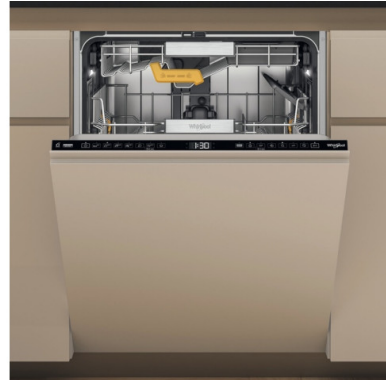

**WHIRLPOOL W8I HF58 TU ugradna sudo mašina - 60cm**

Šifra: 59763

Kategorija proizvoda: Mašine za pranje sudova

Proizvođač: Whirlpool

**Cena: 76.534,00** rsd.

Fizičke karakteristike	Visina:	82cm
	Širina:	59.8cm
	Dubina:	55.5cm
Karakteristike	Tip:	Ugradna mašina za pranje sudova
	Konstrukcija:	Potpuno ugradna
	Energetska klasa:	B
Ostalo	Dodatne funkcije:	Funkcija za extra sušenje
	Performanse čišćenja:	A
	Performanse sušenja:	A
Reklamacioni period	Napomena:	Pravo na 5 godina garancije ostvaruje se isključivo registracijom na sajtu: <a href="https://www.garancija.eu">https://www.garancija.eu</a>
	Reklamacioni period:	24 meseca
	Reklamacioni period:	24 meseca