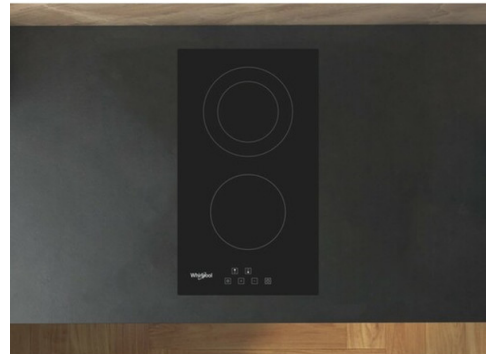

## WHIRLPOOL WRD 6030 B ugradna ploča

Šifra: 66244

Kategorija proizvoda: Ugradne ploče

Proizvođač: Whirlpool

Cena: **21.159,00** rsd.

Fizičke karakteristike	Boja:	Crna
	Visina:	4.7cm
	Širina:	30cm
Karakteristike ploče za kuvanje	Broj grejnih zona:	2
	Napred levo:	Ø140 - 1.200W
	Nazad levo:	Ø180 - 1.700W
Osnovne karakteristike	Tip ploče:	Staklo-keramička ploča
Reklamacioni period	Reklamacioni period:	24 meseca