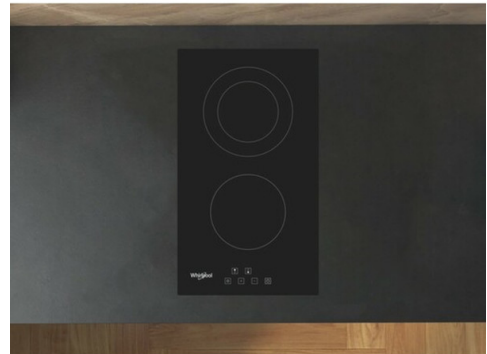

## WHIRLPOOL WRD 6030 B ugradna ploča

Šifra: 66244  
Kategorija proizvoda: Ugradne ploče  
Proizvođač: Whirlpool

Cena: **21.159,00** rsd.

Fizičke karakteristike	Boja:	Crna
	Visina:	4.7cm
	Širina:	30cm
Karakteristike ploče za kuvanje	Broj grejnih zona:	2
	Napred levo:	Ø140 - 1.200W
	Nazad levo:	Ø180 - 1.700W
Osnovne karakteristike	Tip ploče:	Staklo-keramička ploča
Reklamacioni period	Reklamacioni period:	24 meseca