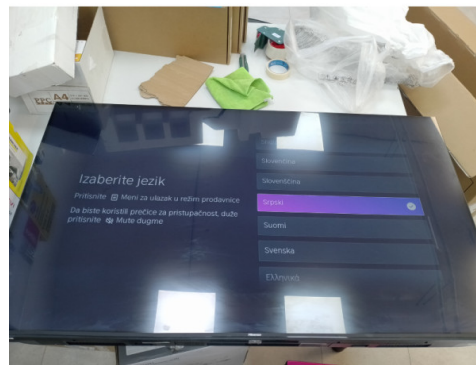

## HISENSE 55" 55A63H Smart LED 4K Ultra HD digital LCD TV outlet

Šifra: 70487

Kategorija proizvoda: OUTLET

Proizvođač: Hisense

**Cena: 33.690,00** rsd.

Audio	Formati:	MP3, WMA, FLAC, AAC, WAV, M4A, MP4, MP2, WMV, AAC+
	Snaga zvučnika:	2x 8W
	Tehnologije:	DTS Virtual:X, NICAM Stereo
Dodatne funkcije	Wi-Fi:	Da
	Bluetooth:	Da
	Opis bežične veze:	Integrirani Wi-Fi, Bluetooth, Wi-Fi Direct, Wi-Fi 11 IEEE 802.11abgnac 5G
Ekran	Veličina ekrana:	55 inča (140cm)
	Rezolucija:	4K Ultra HD (3.840 x 2.160)
	Tip ekrana:	LED
Fizičke karakteristike	Montiranje na zid:	VESA 200mm x 300mm
	Masa:	12.5kg (sa postoljem), 11.3kg
	Boja:	Crna
Karakteristike	Energetska klasa:	F
Priključci Slotovi	Antenski:	1x RF tip
	HDMI ulaz:	3
	Analogni video ulazi:	Kompozitni
Reklamacioni period	Reklamacioni period:	12 meseci
Video	Digitalni signal:	DVB-S2, DVB-T2, DVB-C, Analog
	Formati:	AVI, MKV, MOV, MP4, WMV, FLV, TS, WebM, VP9, MPEG-4, JPEG, DivX, XviD, BMP, PNG, H.264, GIF, MPG, VOB, MPO, H.265, VC1, OGM, H.263, MVC, OGG, 3GPP
	Tehnologije:	4K Upscaling